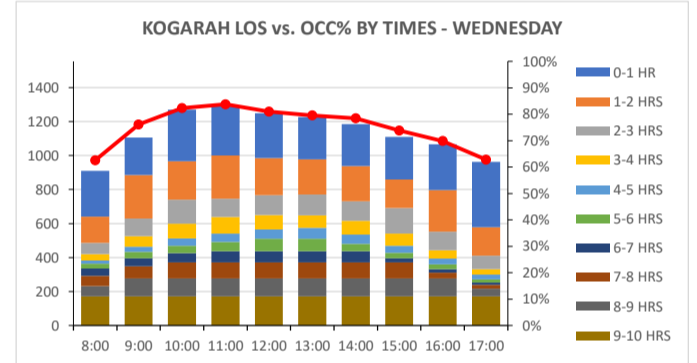

KOGARAH		8:00	9:00	10:00	11:00	12:00	13:00	14:00	15:00	16:00	17:00
1	0-1 HR	268	219	303	290	262	248	246	251	270	384
2	1-2 HRS	154	257	226	253	220	208	208	168	245	167
3	2-3 HRS	67	104	140	109	116	121	114	151	109	79
4	3-4 HRS	37	62	88	98	85	75	82	71	49	33
5	4-5 HRS	19	29	42	49	55	64	54	41	34	28
6	5-6 HRS	29	39	44	53	72	72	43	33	28	19
7	6-7 HRS	43	46	54	66	66	66	66	23	20	12
8	7-8 HRS	60	72	95	95	95	95	95	95	35	23
9	8-9 HRS	60	105	105	105	105	105	105	105	105	45
10	9-10 HRS	172	172	172	172	172	172	172	172	172	172
	TOTAL	909	1105	1269	1290	1248	1226	1185	1110	1067	962
	OCC%	63%	76%	82%	84%	81%	80%	79%	74%	70%	63%