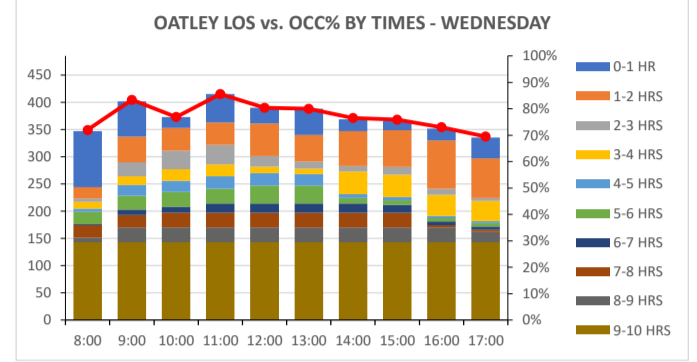

WED		8:00	9:00	10:00	11:00	12:00	13:00	14:00	15:00	16:00	17:00
MORTDALE											
1	0-1 HR	86	90	81	104	108	90	84	96	103	146
2	1-2 HRS	35	50	38	39	36	33	28	31	52	34
3	2-3 HRS	15	23	28	21	23	21	20	36	31	25
4	3-4 HRS	14	21	25	32	20	16	34	27	25	22
5	4-5 HRS	8	17	26	27	28	31	22	13	12	11
6	5-6 HRS	16	19	23	24	28	28	12	9	5	4
7	6-7 HRS	21	22	25	33	33	33	12	11	8	8
8	7-8 HRS	12	14	25	25	25	25	25	25	13	11
9	8-9 HRS	20	34	34	34	34	34	34	34	34	14
10	9-10 HRS	155	155	155	155	155	155	155	155	155	155
	<b>TOTAL</b>	382	445	460	494	490	466	447	438	441	430
	<b>OCC%</b>	67%	78%	80%	86%	85%	81%	78%	76%	77%	75%

OATLEY		8:00	9:00	10:00	11:00	12:00	13:00	14:00	15:00	16:00	17:00
1	0-1 HR	103	65	20	52	29	48	22	17	22	38
2	1-2 HRS	21	47	42	41	60	49	64	68	89	73
3	2-3 HRS	6	26	34	36	19	13	10	14	11	5
4	3-4 HRS	12	16	21	22	12	10	42	41	39	37
5	4-5 HRS	6	20	21	23	23	21	7	6	4	4
6	5-6 HRS	23	25	27	27	33	33	10	8	6	6
7	6-7 HRS	2	10	11	17	17	17	17	15	7	6
8	7-8 HRS	23	23	27	27	27	27	27	27	4	4
9	8-9 HRS	8	27	27	27	27	27	27	27	27	19
10	9-10 HRS	143	143	143	143	143	143	143	143	143	143
	<b>TOTAL</b>	347	402	373	415	390	388	369	366	352	335
	<b>OCC%</b>	72%	83%	77%	86%	80%	80%	77%	76%	73%	70%

CARLTON		8:00	9:00	10:00	11:00	12:00	13:00	14:00	15:00	16:00	17:00
1	0-1 HR	41	33	26	17	17	20	16	22	23	44
2	1-2 HRS	12	18	18	19	12	9	9	14	32	23
3	2-3 HRS	9	11	17	12	15	10	9	18	17	14
4	3-4 HRS	5	9	9	9	5	3	13	13	12	10
5	4-5 HRS	7	8	9	10	11	10	9	8	7	6
6	5-6 HRS	7	8	8	8	13	13	6	5	5	5
7	6-7 HRS	17	17	17	19	19	19	19	2	2	2
8	7-8 HRS	16	17	21	21	21	21	21	21	5	4
9	8-9 HRS	21	33	33	33	33	33	33	33	33	12
10	9-10 HRS	119	119	119	119	119	119	119	119	119	119
	<b>TOTAL</b>	254	273	277	267	265	257	254	255	255	239
	<b>OCC%</b>	78%	84%	85%	82%	82%	79%	78%	78%	78%	74%