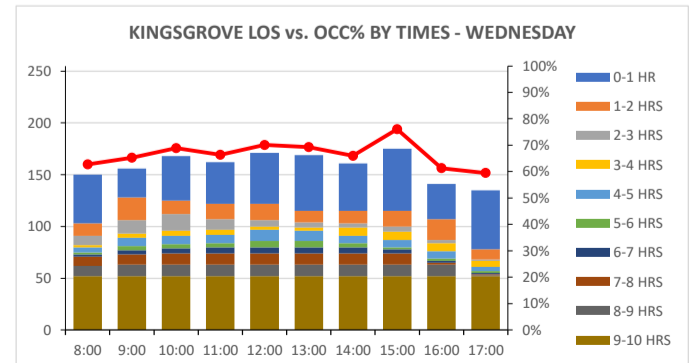

KINGSGROVE		8:00	9:00	10:00	11:00	12:00	13:00	14:00	15:00	16:00	17:00
1	0-1 HR	47	28	43	40	49	54	46	60	34	57
2	1-2 HRS	12	22	13	15	16	11	12	15	20	10
3	2-3 HRS	9	13	16	10	6	5	4	5	3	1
4	3-4 HRS	2	4	5	5	3	3	8	8	8	6
5	4-5 HRS	5	8	8	8	11	10	7	7	7	4
6	5-6 HRS	2	4	4	4	6	6	4	2	2	2
7	6-7 HRS	2	4	5	6	6	6	6	4	2	1
8	7-8 HRS	9	10	11	11	11	11	11	11	2	1
9	8-9 HRS	10	11	11	11	11	11	11	11	11	1
10	9-10 HRS	52	52	52	52	52	52	52	52	52	52
	TOTAL	150	156	168	162	171	169	161	175	141	135
	OCC%	63%	65%	69%	66%	70%	69%	66%	76%	61%	59%