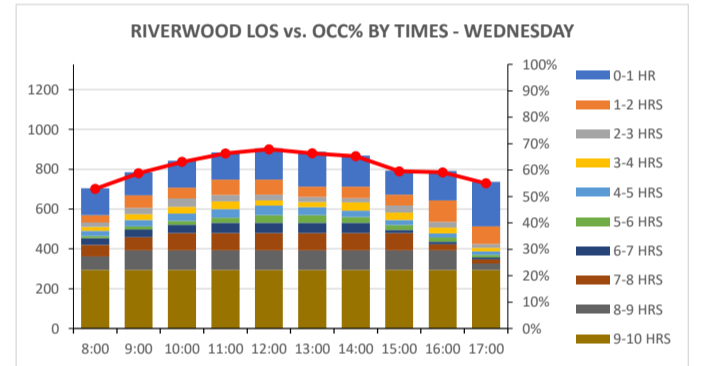

RIVERWOOD		8:00	9:00	10:00	11:00	12:00	13:00	14:00	15:00	16:00	17:00
1	0-1 HR	135	116	135	138	157	176	156	120	147	223
2	1-2 HRS	36	63	55	76	75	51	58	55	109	88
3	2-3 HRS	23	32	42	33	29	25	21	36	29	19
4	3-4 HRS	20	29	33	38	26	26	41	36	28	19
5	4-5 HRS	25	32	38	43	48	40	33	27	22	17
6	5-6 HRS	11	16	19	26	39	39	28	23	20	13
7	6-7 HRS	35	39	42	52	52	52	52	17	13	10
8	7-8 HRS	57	66	87	87	87	87	87	87	30	21
9	8-9 HRS	67	97	97	97	97	97	97	97	98	31
10	9-10 HRS	295	295	295	295	295	295	295	295	295	295
	TOTAL	704	785	843	885	905	888	868	793	791	736
	OCC%	53%	59%	63%	66%	68%	66%	65%	60%	59%	55%