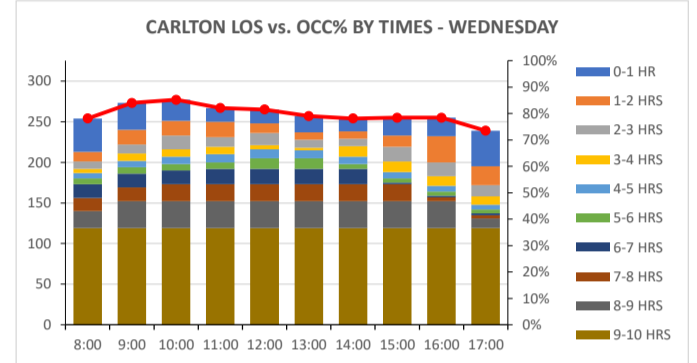

WED		8:00	9:00	10:00	11:00	12:00	13:00	14:00	15:00	16:00	17:00
MORTDALE											
1	0-1 HR	86	90	81	104	108	90	84	96	103	146
2	1-2 HRS	35	50	38	39	36	33	28	31	52	34
3	2-3 HRS	15	23	28	21	23	21	20	36	31	25
4	3-4 HRS	14	21	25	32	20	16	34	27	25	22
5	4-5 HRS	8	17	26	27	28	31	22	13	12	11
6	5-6 HRS	16	19	23	24	28	28	12	9	5	4
7	6-7 HRS	21	22	25	33	33	33	12	11	8	8
8	7-8 HRS	12	14	25	25	25	25	25	25	13	11
9	8-9 HRS	20	34	34	34	34	34	34	34	34	14
10	9-10 HRS	155	155	155	155	155	155	155	155	155	155
	<b>TOTAL</b>	382	445	460	494	490	466	447	438	441	430
	<b>OCC%</b>	67%	78%	80%	86%	85%	81%	78%	76%	77%	75%

OATLEY		8:00	9:00	10:00	11:00	12:00	13:00	14:00	15:00	16:00	17:00
1	0-1 HR	103	65	20	52	29	48	22	17	22	38
2	1-2 HRS	21	47	42	41	60	49	64	68	89	73
3	2-3 HRS	6	26	34	36	19	13	10	14	11	5
4	3-4 HRS	12	16	21	22	12	10	42	41	39	37
5	4-5 HRS	6	20	21	23	23	21	7	6	4	4
6	5-6 HRS	23	25	27	27	33	33	10	8	6	6
7	6-7 HRS	2	10	11	17	17	17	17	15	7	6
8	7-8 HRS	23	23	27	27	27	27	27	27	4	4
9	8-9 HRS	8	27	27	27	27	27	27	27	27	19
10	9-10 HRS	143	143	143	143	143	143	143	143	143	143
	<b>TOTAL</b>	347	402	373	415	390	388	369	366	352	335
	<b>OCC%</b>	72%	83%	77%	86%	80%	80%	77%	76%	73%	70%

CARLTON		8:00	9:00	10:00	11:00	12:00	13:00	14:00	15:00	16:00	17:00
1	0-1 HR	41	33	26	17	17	20	16	22	23	44
2	1-2 HRS	12	18	18	19	12	9	9	14	32	23
3	2-3 HRS	9	11	17	12	15	10	9	18	17	14
4	3-4 HRS	5	9	9	9	5	3	13	13	12	10
5	4-5 HRS	7	8	9	10	11	10	9	8	7	6
6	5-6 HRS	7	8	8	8	13	13	6	5	5	5
7	6-7 HRS	17	17	17	19	19	19	19	2	2	2
8	7-8 HRS	16	17	21	21	21	21	21	21	5	4
9	8-9 HRS	21	33	33	33	33	33	33	33	33	12
10	9-10 HRS	119	119	119	119	119	119	119	119	119	119
	<b>TOTAL</b>	254	273	277	267	265	257	254	255	255	239
	<b>OCC%</b>	78%	84%	85%	82%	82%	79%	78%	78%	78%	74%