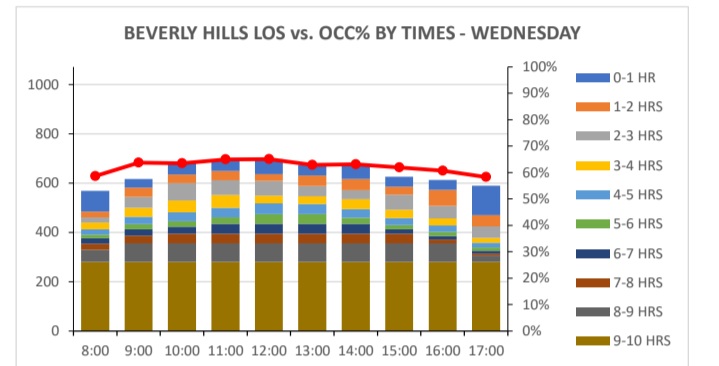

BEVERLY HILLS		8:00	9:00	10:00	11:00	12:00	13:00	14:00	15:00	16:00	17:00
1	0-1 HR	84	35	45	47	61	43	60	41	41	119
2	1-2 HRS	23	38	36	38	27	43	45	32	64	46
3	2-3 HRS	21	44	70	60	60	42	37	61	51	46
4	3-4 HRS	27	37	47	52	31	31	40	34	29	20
5	4-5 HRS	23	30	37	39	45	42	35	28	26	20
6	5-6 HRS	14	21	22	26	39	39	25	18	17	13
7	6-7 HRS	22	25	28	39	39	39	39	17	14	11
8	7-8 HRS	24	31	39	39	39	39	39	39	15	8
9	8-9 HRS	50	76	76	76	76	76	76	76	76	26
10	9-10 HRS	280	280	280	280	280	280	280	280	280	280
	TOTAL	568	617	680	696	697	674	676	626	613	589
	OCC%	59%	64%	63%	65%	65%	63%	63%	62%	61%	58%