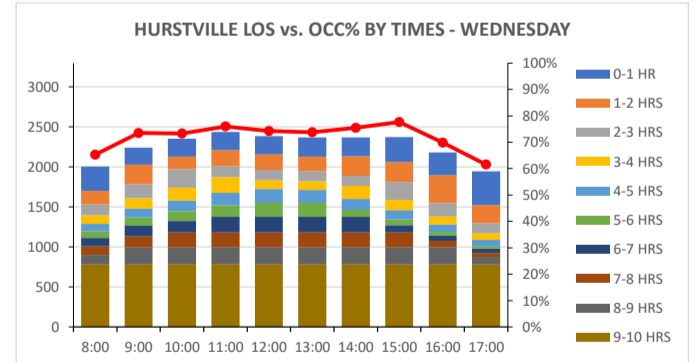

HURSTVILLE		8:00	9:00	10:00	11:00	12:00	13:00	14:00	15:00	16:00	17:00
1	0-1 HR	306	210	225	230	228	241	239	312	285	417
2	1-2 HRS	167	247	155	199	189	178	241	249	347	228
3	2-3 HRS	136	173	231	138	132	130	127	224	167	126
4	3-4 HRS	108	129	161	194	111	108	161	128	102	82
5	4-5 HRS	89	112	131	158	171	159	136	117	90	77
6	5-6 HRS	86	105	125	141	174	174	88	69	49	33
7	6-7 HRS	103	130	141	195	195	195	195	92	65	55
8	7-8 HRS	107	135	184	184	184	184	184	184	77	49
9	8-9 HRS	123	219	219	219	219	219	219	219	219	96
10	9-10 HRS	779	779	779	779	779	779	779	779	779	779
	TOTAL	2004	2239	2351	2437	2382	2367	2369	2373	2180	1942
	OCC%	65%	73%	73%	76%	74%	74%	75%	78%	70%	62%