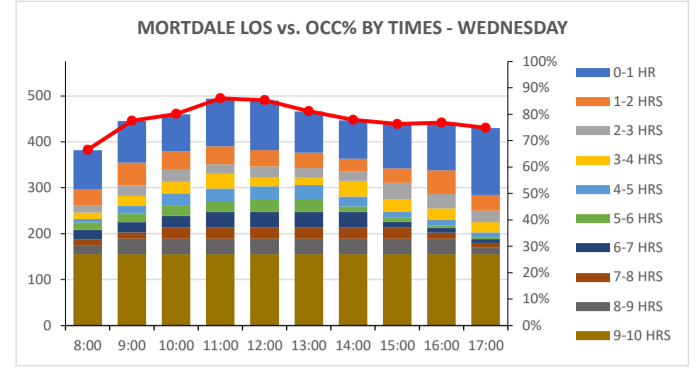

WED		8:00	9:00	10:00	11:00	12:00	13:00	14:00	15:00	16:00	17:00
MORTDALE											
1	0-1 HR	86	90	81	104	108	90	84	96	103	146
2	1-2 HRS	35	50	38	39	36	33	28	31	52	34
3	2-3 HRS	15	23	28	21	23	21	20	36	31	25
4	3-4 HRS	14	21	25	32	20	16	34	27	25	22
5	4-5 HRS	8	17	26	27	28	31	22	13	12	11
6	5-6 HRS	16	19	23	24	28	28	12	9	5	4
7	6-7 HRS	21	22	25	33	33	33	12	11	8	8
8	7-8 HRS	12	14	25	25	25	25	25	25	13	11
9	8-9 HRS	20	34	34	34	34	34	34	34	34	14
10	9-10 HRS	155	155	155	155	155	155	155	155	155	155
	<b>TOTAL</b>	382	445	460	494	490	466	447	438	441	430
	<b>OCC%</b>	67%	78%	80%	86%	85%	81%	78%	76%	77%	75%

OATLEY		8:00	9:00	10:00	11:00	12:00	13:00	14:00	15:00	16:00	17:00
1	0-1 HR	103	65	20	52	29	48	22	17	22	38
2	1-2 HRS	21	47	42	41	60	49	64	68	89	73
3	2-3 HRS	6	26	34	36	19	13	10	14	11	5
4	3-4 HRS	12	16	21	22	12	10	42	41	39	37
5	4-5 HRS	6	20	21	23	23	21	7	6	4	4
6	5-6 HRS	23	25	27	27	33	33	10	8	6	6
7	6-7 HRS	2	10	11	17	17	17	17	15	7	6
8	7-8 HRS	23	23	27	27	27	27	27	27	4	4
9	8-9 HRS	8	27	27	27	27	27	27	27	27	19
10	9-10 HRS	143	143	143	143	143	143	143	143	143	143
	<b>TOTAL</b>	347	402	373	415	390	388	369	366	352	335
	<b>OCC%</b>	72%	83%	77%	86%	80%	80%	77%	76%	73%	70%

CARLTON		8:00	9:00	10:00	11:00	12:00	13:00	14:00	15:00	16:00	17:00
1	0-1 HR	41	33	26	17	17	20	16	22	23	44
2	1-2 HRS	12	18	18	19	12	9	9	14	32	23
3	2-3 HRS	9	11	17	12	15	10	9	18	17	14
4	3-4 HRS	5	9	9	9	5	3	13	13	12	10
5	4-5 HRS	7	8	9	10	11	10	9	8	7	6
6	5-6 HRS	7	8	8	8	13	13	6	5	5	5
7	6-7 HRS	17	17	17	19	19	19	19	2	2	2
8	7-8 HRS	16	17	21	21	21	21	21	21	5	4
9	8-9 HRS	21	33	33	33	33	33	33	33	33	12
10	9-10 HRS	119	119	119	119	119	119	119	119	119	119
	<b>TOTAL</b>	254	273	277	267	265	257	254	255	255	239
	<b>OCC%</b>	78%	84%	85%	82%	82%	79%	78%	78%	78%	74%